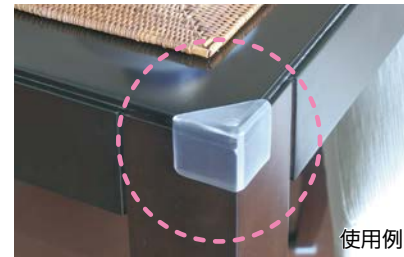

- やわらかく、ちぎれにくいPVC(塩化ビニール)製です。
- 目立ちにくい両面テープ付です。

※()内は極細タイプの寸法です。

屋内用

カーボーイ 安心クッションL字 90cm クリア

商品コード	品番	タイプ	価格
453-0031	CG-02	細	1本 1,200円 (税抜き)
453-0036	CG-01	極細	1本 1,100円 (税抜き)

半透明で目立ちにくい コーナーゴム。

使用例

ソーゴ コーナーゴム

屋内用

商品コード	サイズ	色	価格
808-0610	L	クリア	1箱(4個入) オープン価格
808-0615	S		1箱(4個入) オープン価格

●材質:エラストマー
●サイズ:Lサイズ/40×40×高さ36×厚み4mm、
Sサイズ/20×20×高さ24×厚み3mm
●接着テープ付

つまさきをケガから守ります!

- 柔らかい発泡材を使用しているので、ぶつかった時の衝撃をやわらげ、つまさきをケガから守ります。
- 木目柄のため廊下やフローリングに使用しても見た目を損ないません。
- 自由な長さにカットして使用する事もできます。