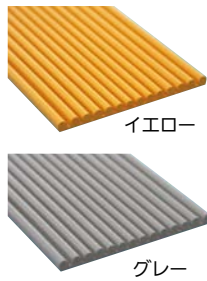

凸凹面にもフィットするクッション。

- 柱やコーナー部分の緩衝材に。
- 両面テープ付で取付けも簡単。
- 軽量でクッション性も抜群です。
- はさみやカッターでカットできます。

両面テープ付

イエロー

グレー

王子ゴム化成 なみ☆すぼ

商品コード	色	サイズ(mm)	価格
188-0100	イエロー	W74×L1000	1本 1,500円 (税抜き)
188-0110		W74×L5000	1本 7,500円 (税抜き)
188-0150		W110×L1000	1本 2,100円 (税抜き)
188-0160		W110×L5000	1本 10,500円 (税抜き)
188-0105	グレー	W74×L1000	1本 1,500円 (税抜き)
188-0115		W74×L5000	1本 7,500円 (税抜き)
188-0155		W110×L1000	1本 2,100円 (税抜き)
188-0165		W110×L5000	1本 10,500円 (税抜き)

●材質:EPDMスポンジ、紙系粘着テープ ●厚さ:5mm

並べても継ぎ目がわかりにくい

H型鋼などにもフィット!

屋外の柱や壁のコーナーに。

- 屋外用施設・遊具などに
- 養生材としても

(単位:mm)

使用例

雨が掛かる場所でもOK

屋外用

カーボーイ PUクッションL字型

商品コード	品番	色	価格
453-0251	PU-03	ライトグレー	1本 4,000円 (税抜き)
453-0252	PU-04	イエロー	
453-0253	PU-22	ブラウン	

●材質:ポリウレタン ●サイズ:約巾70×厚16×長さ1000mm
※接着剤等で貼りつけてください。

駐車場に P.655

ナカ工業 コーナー ガード

ガラステーブルのフチなどに。 半透明で目立ちにくい

屋内用

商品コード	サイズ	色	価格
808-0610	L	クリア	1箱(4個入) オープン価格
808-0615	S		1箱(4個入) オープン価格

●材質:エラストマー
●サイズ:Lサイズ/40×40×高さ36×厚み4mm、
Sサイズ/20×20×高さ24×厚み3mm
●接着テープ付

つまさきをケガから守ります!

- 柔らかい発泡材を使用しているので、ぶつかった時の衝撃をやわらげ、つまさきをケガから守ります。
- 木目柄のため廊下やフローリングに使用しても見た目を損ないません。
- 自由な長さにカットして使用する事もできます。