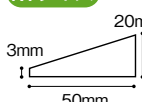

屋内用

商品コード	サイズ	色	価格
808-0610	L	クリア	1箱(4個入) オープン価格
808-0615	S		1箱(4個入) オープン価格

●材質:エラストマー
●サイズ:Lサイズ/40×40×高さ36×厚み4mm、
Sサイズ/20×20×高さ24×厚み3mm
●接着テープ付

つまさきをケガから守ります!

- 柔らかい発泡材を使用しているので、ぶつかった時の衝撃をやわらげ、つまさきをケガから守ります。
- 木目柄のため廊下やフローリングに使用しても見た目を損ないません。
- 自由な長さにカットして使用する事もできます。

Sサイズ

Mサイズ

Lサイズ

カーボーイ つまさきやわらかガード 痛くないぞ

商品コード	タイプ	価格
453-0501	S	1本 1,240円 (税抜き)
453-0502	M	1本 1,350円 (税抜き)
453-0503	L	1本 1,680円 (税抜き)

●材質:EVA樹脂 ●長さ:900mm ●専用テープ貼付け済み