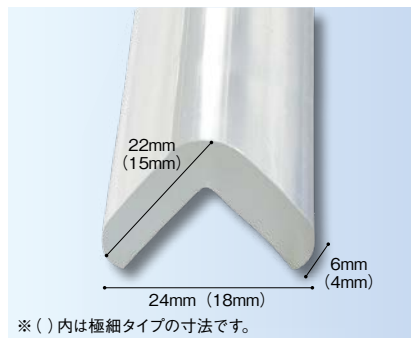

●材質:EPDMスポンジ、紙系粘着テープ ●厚さ:5mm

並べても継ぎ目がわかりにくい

H型鋼などにもフィット!

屋外の柱や壁のコーナーに。

- 屋外用施設・遊具などに
- 養生材としても

(単位:mm)

使用例

雨が掛かる場所でもOK

屋外用

カーボーイ PUクッションL字型

商品コード	品番	色	価格
453-0251	PU-03	ライトグレー	1本 4,000円 (税抜き)
453-0252	PU-04	イエロー	
453-0253	PU-22	ブラウン	

●材質:ポリウレタン ●サイズ:約巾70×厚16×長さ1000mm
※接着剤等で貼りつけてください。

駐車場に P.655

ナカ工業 コーナー ガード

ガラステーブルのフチなどに。 半透明で目立ちにくい

- やわらかく、ちぎれにくいPVC(塩化ビニール)製です。
- 目立ちにくい両面テープ付です。

※()内は極細タイプの寸法です。

屋内用

カーボーイ 安心クッションL字 90cm クリア

商品コード	品番	タイプ	価格
453-0031	CG-02	細	1本 1,200円 (税抜き)
453-0036	CG-01	極細	1本 1,100円 (税抜き)

半透明で目立ちにくい コーナーゴム。

使用例

ソーゴ コーナーゴム

屋内用

商品コード	サイズ	色	価格
808-0610	L	クリア	1箱(4個入) オープン価格
808-0615	S		1箱(4個入) オープン価格

●材質:エラストマー
●サイズ:Lサイズ/40×40×高さ36×厚み4mm、
Sサイズ/20×20×高さ24×厚み3mm
●接着テープ付

つまさきをケガから守ります!

- 柔らかい発泡材を使用しているので、ぶつかった時の衝撃をやわらげ、つまさきをケガから守ります。
- 木目柄のため廊下やフローリングに使用しても見た目を損ないません。
- 自由な長さにカットして使用する事もできます。