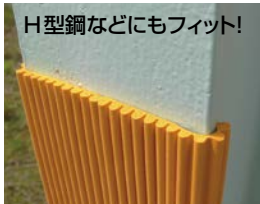

凸凹面にもフィットするクッション。

- 柱やコーナー部分の緩衝材に。
- 両面テープ付で取付けも簡単。
- 軽量でクッション性も抜群です。
- はさみやカッターでカットできます。

両面テープ付

イエロー

グレー

王子ゴム化成 なみ☆すぼ

商品コード	色	サイズ(mm)	価格
188-0100	イエロー	W74×L1000	1本 1,500円 (税抜き)
188-0110		W74×L5000	1本 7,500円 (税抜き)
188-0150		W110×L1000	1本 2,100円 (税抜き)
188-0160		W110×L5000	1本 10,500円 (税抜き)
188-0105	グレー	W74×L1000	1本 1,500円 (税抜き)
188-0115		W74×L5000	1本 7,500円 (税抜き)
188-0155		W110×L1000	1本 2,100円 (税抜き)
188-0165		W110×L5000	1本 10,500円 (税抜き)

●材質:EPDMスポンジ、紙系粘着テープ ●厚さ:5mm

並べても継ぎ目がわかりにくい

H型鋼などにもフィット!

屋外の柱や壁のコーナーに。

- 屋外用施設・遊具などに
- 養生材としても

(単位:mm)

使用例

雨が掛かる場所でもOK