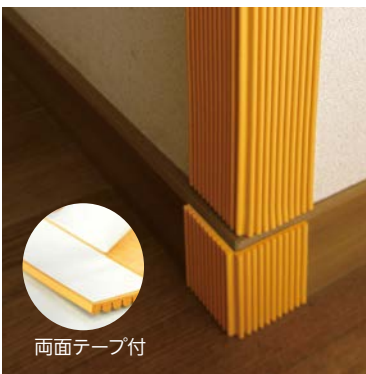

凸凹面にもフィットするクッション。

- 柱やコーナー部分の緩衝材に。
- 両面テープ付で取付けも簡単。
- 軽量でクッション性も抜群です。
- はさみやカッターでカットできます。

両面テープ付

イエロー

グレー

王子ゴム化成 なみ☆すぼ

商品コード	色	サイズ(mm)	価格
188-0100	イエロー	W74×L1000	1本 1,500円 (税抜き)
188-0110		W74×L5000	1本 7,500円 (税抜き)
188-0150		W110×L1000	1本 2,100円 (税抜き)
188-0160		W110×L5000	1本 10,500円 (税抜き)
188-0105	グレー	W74×L1000	1本 1,500円 (税抜き)
188-0115		W74×L5000	1本 7,500円 (税抜き)
188-0155		W110×L1000	1本 2,100円 (税抜き)
188-0165		W110×L5000	1本 10,500円 (税抜き)

●材質:EPDMスポンジ、紙系粘着テープ ●厚さ:5mm

並べても継ぎ目がわかりにくい

H型鋼などにもフィット!

屋外の柱や壁のコーナーに。

- 屋外用施設・遊具などに
- 養生材としても

(単位:mm)

使用例

雨が掛かる場所でもOK