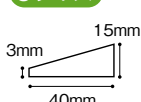

屋内用

商品コード	サイズ	色	価格
808-0610	L	クリア	1箱(4個入) オープン価格
808-0615	S		1箱(4個入) オープン価格

●材質:エラストマー
●サイズ:Lサイズ/40×40×高さ36×厚み4mm、
Sサイズ/20×20×高さ24×厚み3mm
●接着テープ付

つまさきをケガから守ります!

- 柔らかい発泡材を使用しているので、ぶつかった時の衝撃をやわらげ、つまさきをケガから守ります。
- 木目柄のため廊下やフローリングに使用しても見た目を損ないません。
- 自由な長さにカットして使用する事もできます。

Sサイズ

Mサイズ

Lサイズ

カーボーイ つまさきやわらかガード 痛くないぞ

商品コード	タイプ	価格
453-0501	S	1本 1,240円 (税抜き)
453-0502	M	1本 1,350円 (税抜き)
453-0503	L	1本 1,680円 (税抜き)

●材質:EVA樹脂 ●長さ:900mm ●専用テープ貼付け済み