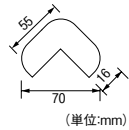

凸凹面にもフィットするクッション。

- 柱やコーナー部分の緩衝材に。
- 両面テープ付で取付けも簡単。
- 軽量でクッション性も抜群です。
- はさみやカッターでカットできます。

両面テープ付

イエロー

グレー

王子ゴム化成 なみ☆すぼ

商品コード	色	サイズ(mm)	価格
188-0100	イエロー	W74×L1000	1本 1,500円 (税抜き)
188-0110		W74×L5000	1本 7,500円 (税抜き)
188-0150		W110×L1000	1本 2,100円 (税抜き)
188-0160		W110×L5000	1本 10,500円 (税抜き)
188-0105	グレー	W74×L1000	1本 1,500円 (税抜き)
188-0115		W74×L5000	1本 7,500円 (税抜き)
188-0155		W110×L1000	1本 2,100円 (税抜き)
188-0165		W110×L5000	1本 10,500円 (税抜き)

●材質:EPDMスポンジ、紙系粘着テープ ●厚さ:5mm

並べても継ぎ目がわかりにくい

H型鋼などにもフィット!

屋外の柱や壁のコーナーに。

- 屋外用施設・遊具などに
- 養生材としても

(単位:mm)

使用例

雨が掛かる場所でもOK

屋外用

カーボーイ PUクッションL字型

商品コード	品番	色	価格
453-0251	PU-03	ライトグレー	1本 4,000円 (税抜き)
453-0252	PU-04	イエロー	
453-0253	PU-22	ブラウン	

●材質:ポリウレタン ●サイズ:約巾70×厚16×長さ1000mm
※接着剤等で貼りつけてください。

駐車場に P.655

ナカ工業 コーナー ガード

ガラステーブルのフチなどに。 半透明で目立ちにくい

屋内用

商品コード	サイズ	色	価格
808-0610	L	クリア	1箱(4個入) オープン価格
808-0615	S		1箱(4個入) オープン価格

●材質:エラストマー
●サイズ:Lサイズ/40×40×高さ36×厚み4mm、
Sサイズ/20×20×高さ24×厚み3mm
●接着テープ付

つまさきをケガから守ります!

- 柔らかい発泡材を使用しているので、ぶつかった時の衝撃をやわらげ、つまさきをケガから守ります。
- 木目柄のため廊下やフローリングに使用しても見た目を損ないません。
- 自由な長さにカットして使用する事もできます。