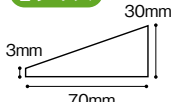

屋内用

商品コード	サイズ	色	価格
808-0610	L	クリア	1箱(4個入) オープン価格
808-0615	S		1箱(4個入) オープン価格

●材質:エラストマー
●サイズ:Lサイズ/40×40×高さ36×厚み4mm、
Sサイズ/20×20×高さ24×厚み3mm
●接着テープ付

つまさきをケガから守ります!

- 柔らかい発泡材を使用しているので、ぶつかった時の衝撃をやわらげ、つまさきをケガから守ります。
- 木目柄のため廊下やフローリングに使用しても見た目を損ないません。
- 自由な長さにカットして使用する事もできます。

Sサイズ

Mサイズ

Lサイズ

カーボーイ つまさきやわらかガード 痛くないぞ

商品コード	タイプ	価格
453-0501	S	1本 1,240円 (税抜き)
453-0502	M	1本 1,350円 (税抜き)
453-0503	L	1本 1,680円 (税抜き)

●材質:EVA樹脂 ●長さ:900mm ●専用テープ貼付け済み